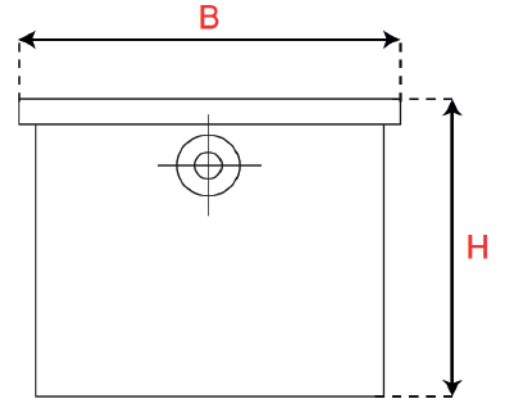

Yön Bağımsız Kurulum:

Giriş ve çıkış ağzlarının konumu, tesisat yönünüze göre projelendirilebilir.

YTGF Ürün Özellikleri

- Katı atık tutucu
- Debi kapasitesi aralığı
0,2lt/sn-1.5 lt/sn
- Polietilen (HDPE) malzemeden
rotobuilding ile imal edilmiştir
- Eksiz kaynaksız yekpare gövdeli
- Koku sızdırmaz EPDM contalı kapak

- Polietilen (HDPE) filtre
- Hafif, dayanıklı
- Bakımı ve Montajı kolay
- Kimyasal maddelere ve
UV ışınlarına dayanıklı
- Çevre dostu

Model	Hacimler			Ölçüler					Giriş Çıkış Çap	Ağırlık Kg
	Tortu	Debi	Toplam	Boy (A)	En (B)	Yük (H)	Aks (D)	Aks (E)		
	lt	lt/sn	lt	cm	cm	cm	cm	cm		
YTGF 0200	21	0,2	47	51	31	30	24	24	50/50	8
YTGF 0300	26	0,3	55	51	31	35	29	29	50/50	12
YTGF 0500	52	0,5	117	67	47	37	31	31	50/50	16
YTGF 0750	78	0,75	148	67	47	47	41	41	50/50	24
YTGF 1000	105	1	284	97	61	48	42	42	50/50	36
YTGF 1500	157	1,5	343	97	61	58	52	52	50/50	44