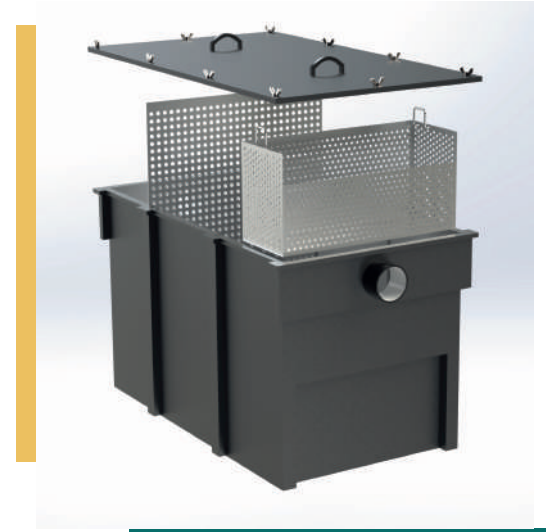

KATI ATIK TUTUCULAR

YTGF Serisi

Ürün Tanımı

YTGF-YTOF-YTTF, mutfak, restoran ve kafelerin yoğun çalışma temposunda ortaya çıkan katı atıkların (kıl, tüy, lif, balık pulu, gıda artıkları vb.) gider hattına karışmasını önlemek için özel olarak dizayn edilmiştir.

Modern tesisat yönetiminin vazgeçilmez bir parçası olan bu sistem, sadece bir atık tutucu değil, aynı zamanda kanalizasyon altyapınızı koruyan bir güvenlik kalkanıdır.

Neden YTGF Kullanılmalı?

Pul ve kılçık yönetimi için mükemmel çözüm.

Kolay Temizlik

Hızlı ve Esnek Montaj Protokolü

YTGF, "Tak-Çalıştır" prensibiyle tasarlanmıştır. Karmaşık tesisat değişikliklerine gerek duymadan sisteminize entegre olur.

Kompakt Tasarım:

Kompakt ölçüleri sayesinde tezgah altlarına, lavabo çıkışlarına veya dar teknik alanlara kolayca sığar.

Yön Bağımsız Kurulum:

Giriş ve çıkış ağzlarının konumu, tesisat yönünüze göre projelendirilebilir.

YTGF Ürün Özellikleri

- Katı atık tutucu
- Debi kapasitesi aralığı
0,2lt/sn-1.5 lt/sn
- Polietilen (HDPE) malzemeden
rotobuilding ile imal edilmiştir
- Eksiz kaynaksız yekpare gövdeli
- Koku sızdırmaz EPDM contalı kapak