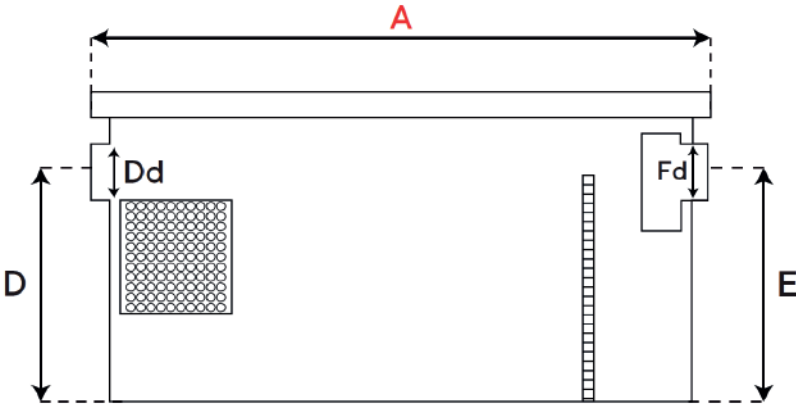

Yön Bağımsız Kurulum:

Giriş ve çıkış ağzlarının konumu, tesisat yönünüze göre projelendirilebilir.

YTGF Ürün Özellikleri

- Katı atık tutucu
- Debi kapasitesi aralığı
0,2lt/sn-1.5 lt/sn
- Polietilen (HDPE) malzemeden
rotobuilding ile imal edilmiştir
- Eksiz kaynaksız yekpare gövdeli
- Koku sızdırmaz EPDM contalı kapak

- Polietilen (HDPE) filtre
- Hafif, dayanıklı
- Bakımı ve Montajı kolay
- Kimyasal maddelere ve
UV ışınlarına dayanıklı
- Çevre dostu

Model	Hacimler			Ölçüler					Giriş Çıkış Çap	Ağırlık Kg
	Tortu	Debi	Toplam	Boy (A)	En (B)	Yük (H)	Aks (D)	Aks (E)		
	lt	lt/sn	lt	cm	cm	cm	cm	cm		
YTGF 0200	21	0,2	47	51	31	30	24	24	50/50	8
YTGF 0300	26	0,3	55	51	31	35	29	29	50/50	12
YTGF 0500	52	0,5	117	67	47	37	31	31	50/50	16
YTGF 0750	78	0,75	148	67	47	47	41	41	50/50	24
YTGF 1000	105	1	284	97	61	48	42	42	50/50	36
YTGF 1500	157	1,5	343	97	61	58	52	52	50/50	44