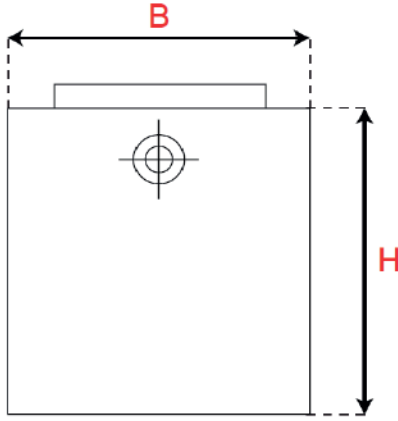

YTOF Ürün Özellikleri

- Katı atık tutucu
- Debi kapasitesi aralığı
  0,2lt/sn-0.4lt/sn
- Polietilen (HDPE) malzemeden
  rotobuilding ile imal edilmiştir
- Eksiz kaynaksız yekpare gövdeli
- Koku sızdırmaz EPDM contalı kapak
- Polietilen (HDPE) filtre
- Hafif, dayanıklı
- Bakımı ve Montajı kolay
- Kimyasal maddelere ve
  UV ışınlarına dayanıklı
- Çevre dostu

Model	Hacimler			Ölçüler					Giriş Çıkış Çap	Ağırlık Kg
	Tortu	Debi	Toplam	Boy(A)	En(B)	Yük(H)	Aks (D)	Aks (E)		
	lt	lt/sn	lt	cm	cm	cm	cm	cm		
YTOF 0300	20	0,2	40	38	38	47	32	32	50/50	5
YTOF 0500	40	0,2	65	48	48	47	32	32	50/50	6