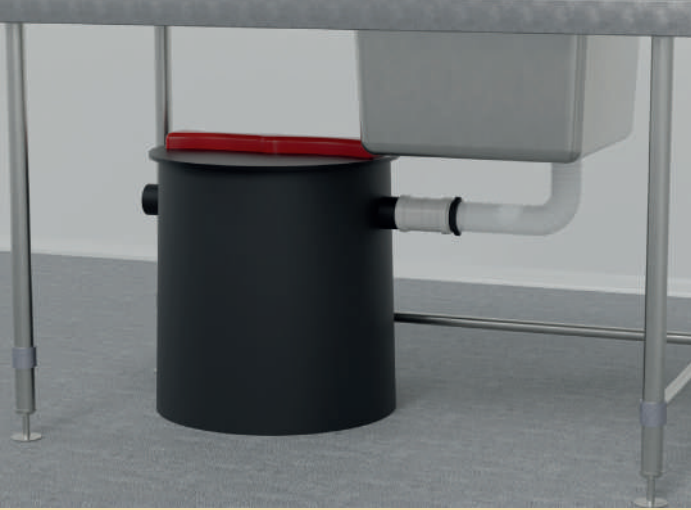

Hızlı ve Esnek Montaj Protokolü

YTOF, "Tak-Çalıştır" prensibiyle tasarlanmıştır. Karmaşık tesisat değişikliklerine gerek duymadan sisteminize entegre olur.

Kompakt Tasarım:

Kompakt ölçüleri sayesinde tezgah altlarına, lavabo çıkışlarına veya dar teknik alanlara kolayca sığar.

Standart Bağlantı: 50 mm'lik standart giriş-çıkış çapları ile mevcut pimaş hatlarınıza doğrudan uyum sağlar. (Opsiyonel 70 mm ve 110 mm seçenekleri mevcuttur).

Zemin Uyumu:

Düz taban yapısı sayesinde zemine tam oturur, sarsıntı yapmaz ve ek bir sabitleme gerektirmez.

Yön Bağımsız Kurulum:

Giriş ve çıkış ağzlarının konumu, tesisat yönünüze göre projelendirilebilir.

Mevzuat Uyumluluğu

Yerel yönetimlerin ve çevre şehircilik yönetmeliklerinin "atık suyun kanalizasyon hattına verilmeden önce kaba atıklardan arındırılması" şartına %100 uyum sağlar. Drenajtimlerde işletmenizin standartlara uygunluğunu belgeler. Sektörel Uygulama Örnekleri Bu bölümde, ürünün farklı işletmelerdeki Kurtarıcı rolüne odaklanıyoruz.